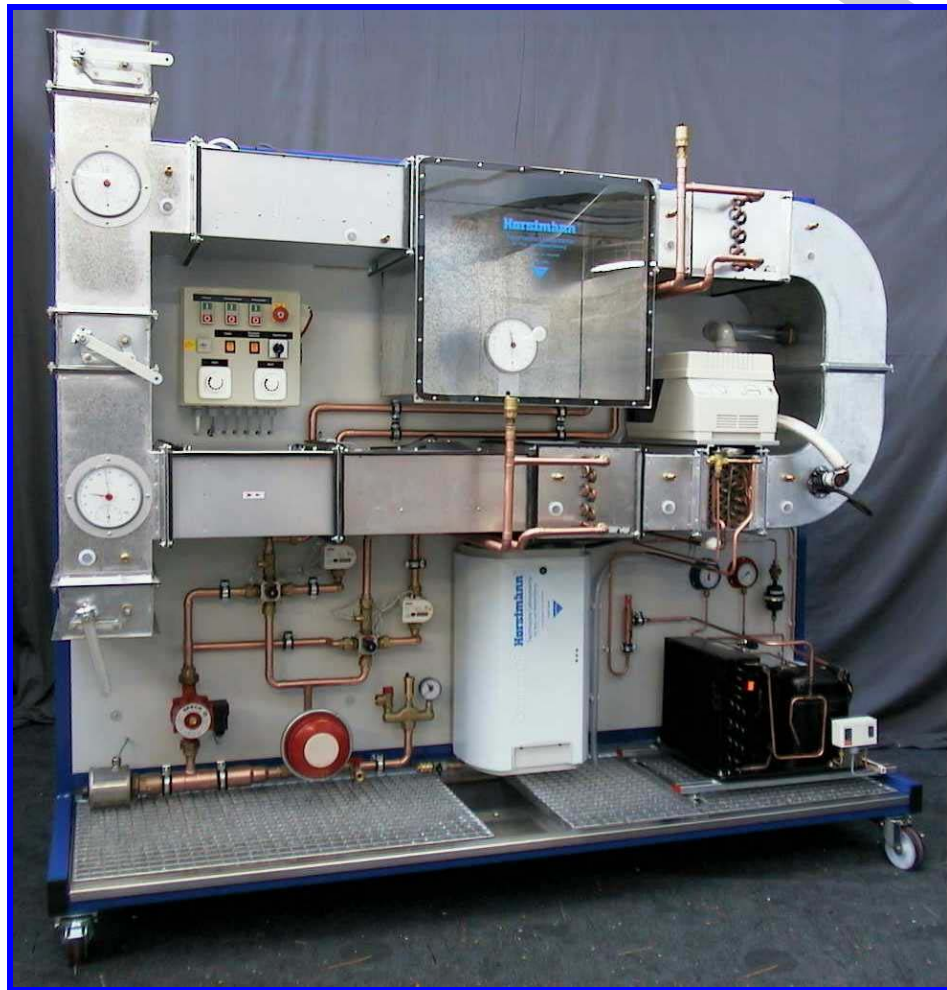

MODELL LABORKLIMAAANLAGE

740.320.000

Abbildung zeigt Laborklimaanlage Standardversion (Modell Nr. 740 320-000)

- **Funktionsfähige Laborklimaanlage mit integriertem Prüfraum und Meßstellen für div. Meßgeräte.**
- **Darstellung gerätespezifischer Kennlinien von Ventilator, Befeuchter, Kühler, Erhitzer und Filter.**
- **Erläuterung und Darstellung des h,x - Diagramms**
- **Zuluft- und Abluftventilator stufenlos regelbar.**

MODELL LABORKLIMAAANLAGE

740.320.000

Diese fahrbare Einheit ermöglicht es den Bereich Klimatechnik, vom Kennenlernen der Bauteile über verschiedenste Versuche mit dem h,x-Diagramm bis hin zur komplexen Regelung einer Klimaanlage nahezu vollständig abzudecken.

Anlage bestehend aus:

Stückzahl	Bezeichnung
1	Fahrbares Gestell aus Rechteckrohren, mit Befestigungseinrichtungen für sämtliche Bauteile.
1	Luftkanalsystem aus verzinktem Stahlblech
1	Stufenlos regulierbare Zu- und Abluftventilatoren
1	Stellklappen für Außenluft, Abluft, Mischluft
1	Befeuchter mit der dazugehörigen Verdampfungseinrichtung
1	Vorerhitzer, Nacherhitzer, Kühlregister
1	Klimaraum mit Sichtfenster
1	Integrierte analoge Messgeräte für Temperatur und Feuchte
1	Wärmemengenzähler für Vor- und Nacherhitzer
1	Versch. Messstellen für externe, optionale Messgeräte (Temperatur/Feuchte/Luftgeschwindigkeit)
1	Elektr. Wasserheizsystem mit Umwälzpumpe, 2x Mischer, Sicherheitsgruppe und MAG.
1	Anzeige- und Bedienteil
1	Schaltschrank mit sämtlichen Leistungsbauteilen

Abmessungen: ca. 2.300 x 1.930 x 800 mm (B x H x T)

Anschlüsse:
Kaltwasser: 3/4 "
Abwasser: DN 50
Strom: 400 V / 16 A , CEE-Stecker

Optionen:

Bestell.-Nr.	Bezeichnung
740.320.000	Modell Klimaanlage
740.320.001	Ultraschall-Luftbefeuchter
740.310.011	Meßgerätesatz digital
780.180.000	PC-Anschlußbox für Klimaanlage